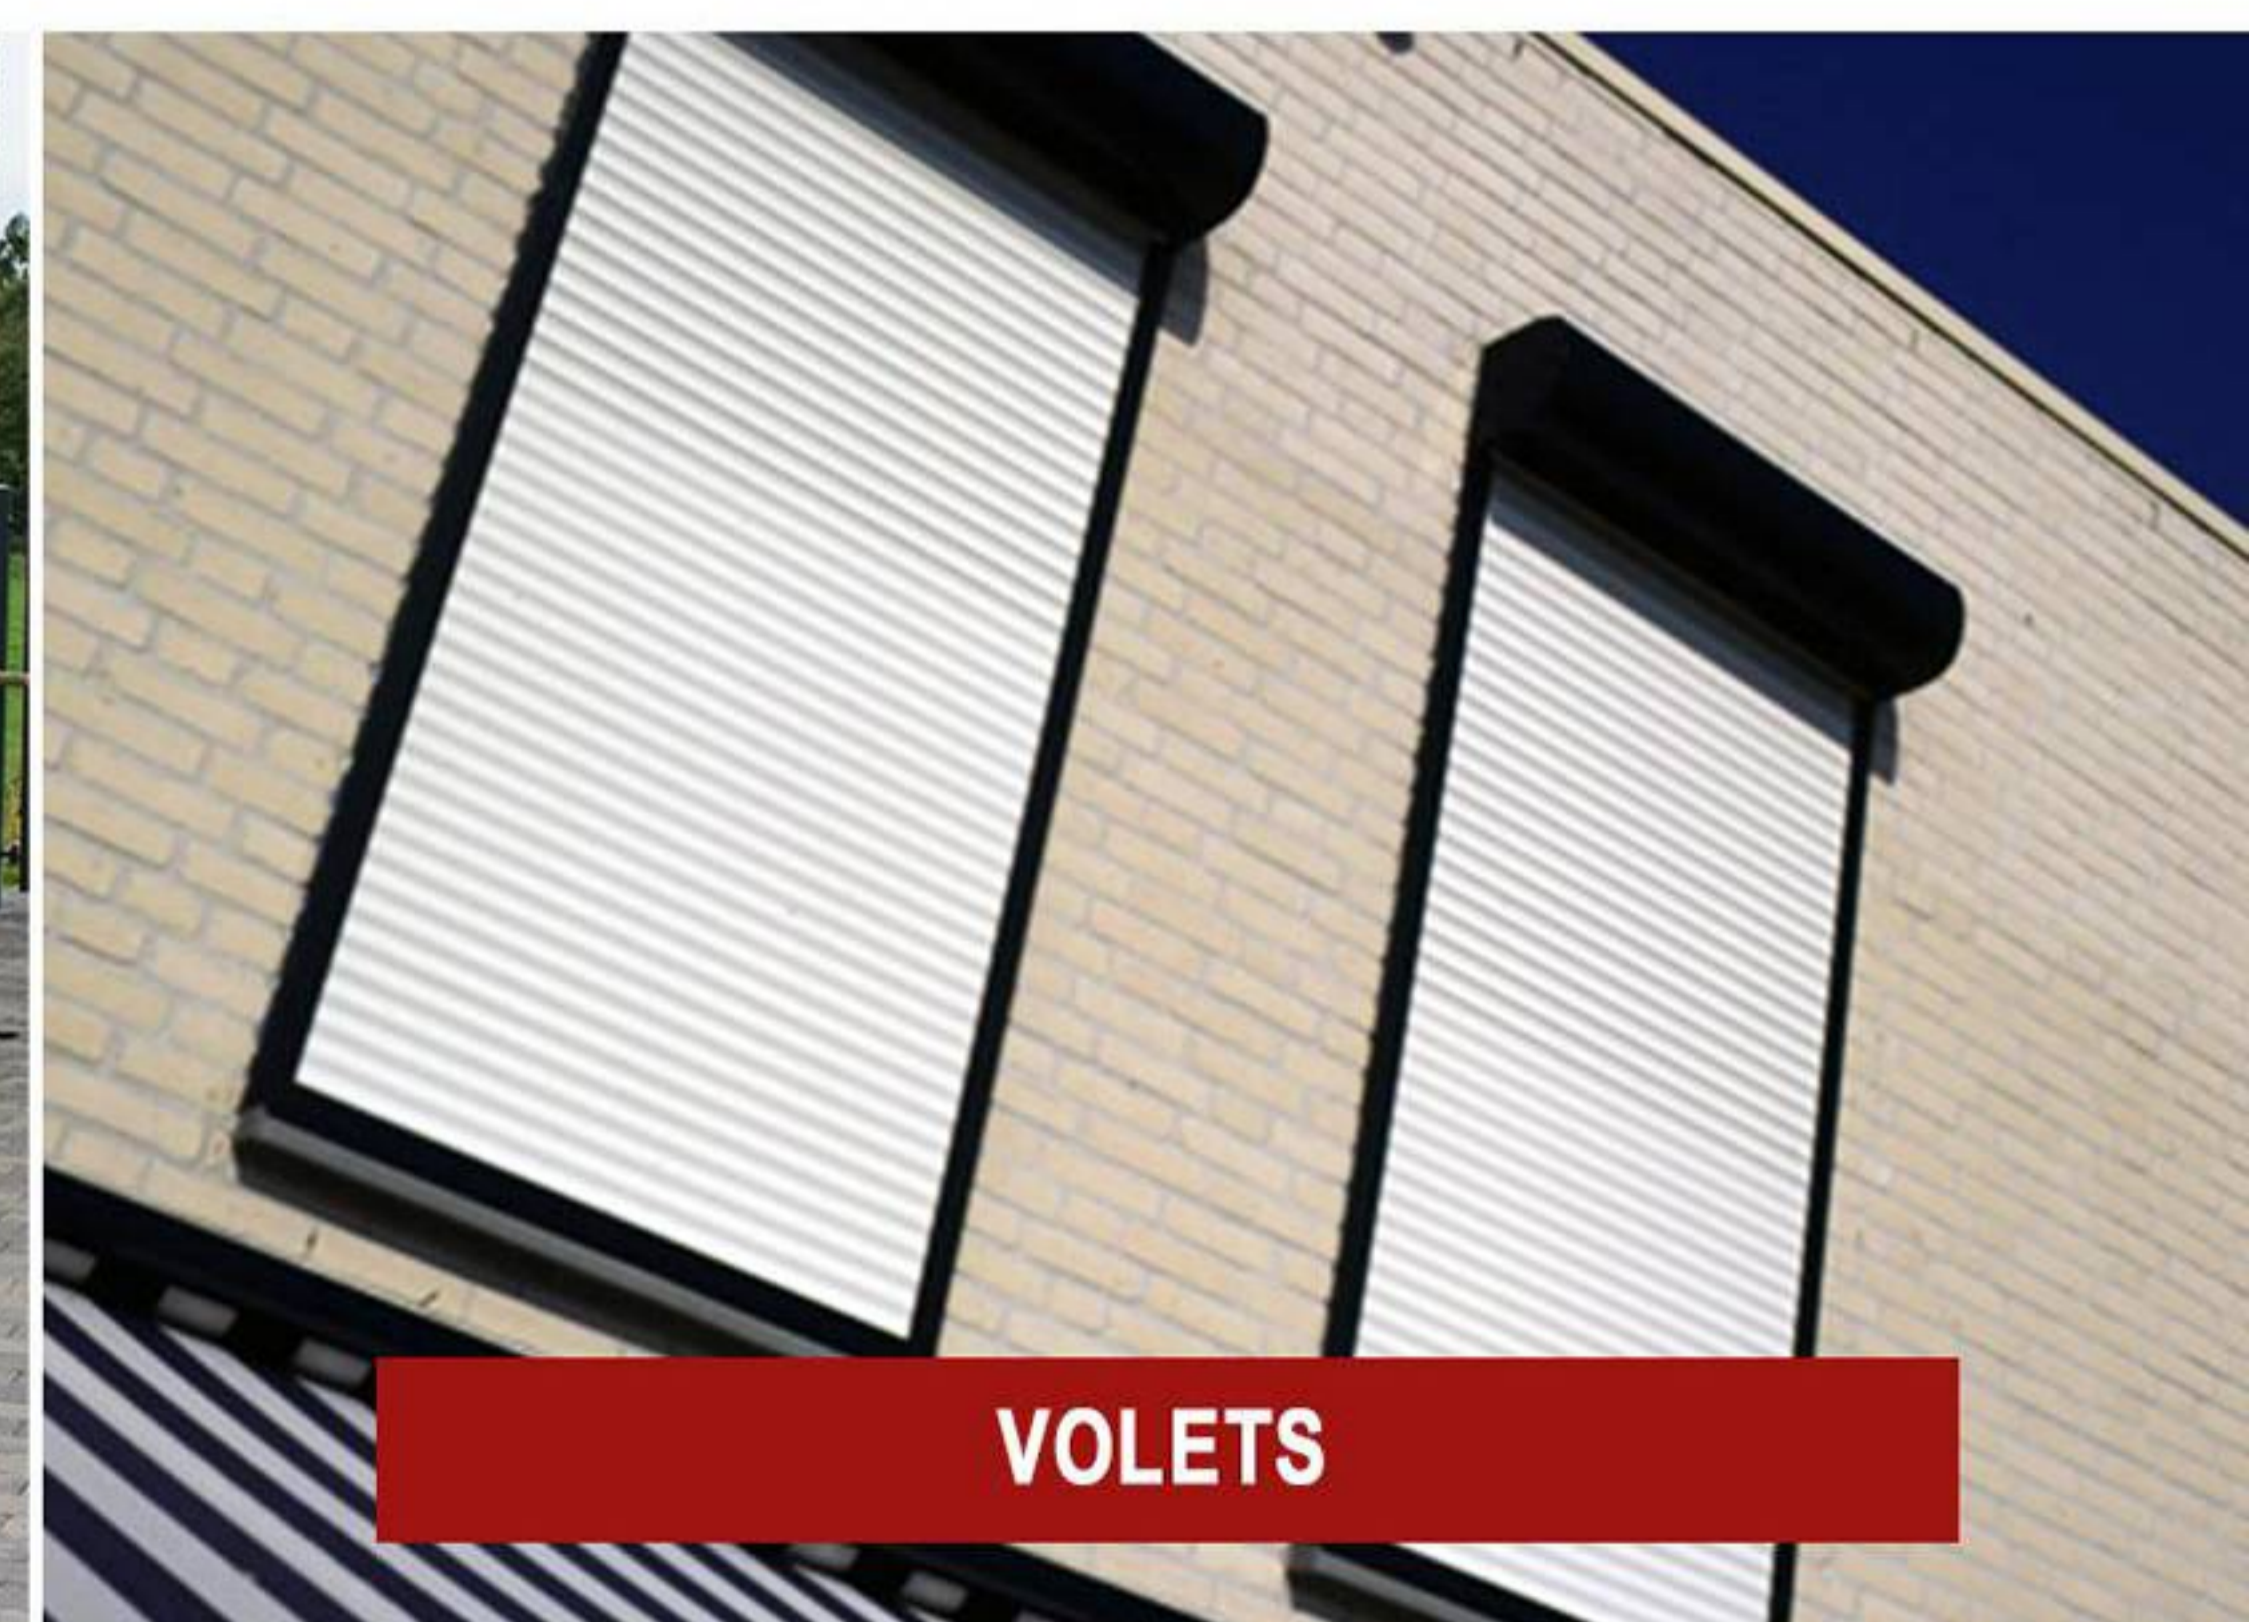

ZIPSCREENS

FABRICATION **DANS NOS ATELIERS**

PERGOLAS

PARE-VENT

VOLETS

VENEZ VISITER  
NOTRE SHOWROOM !

Entreprise familiale active depuis 1946 dans la fabrication et le placement de protections solaires, **BAÏLLE** vous propose le meilleur service sur mesure en Belgique !